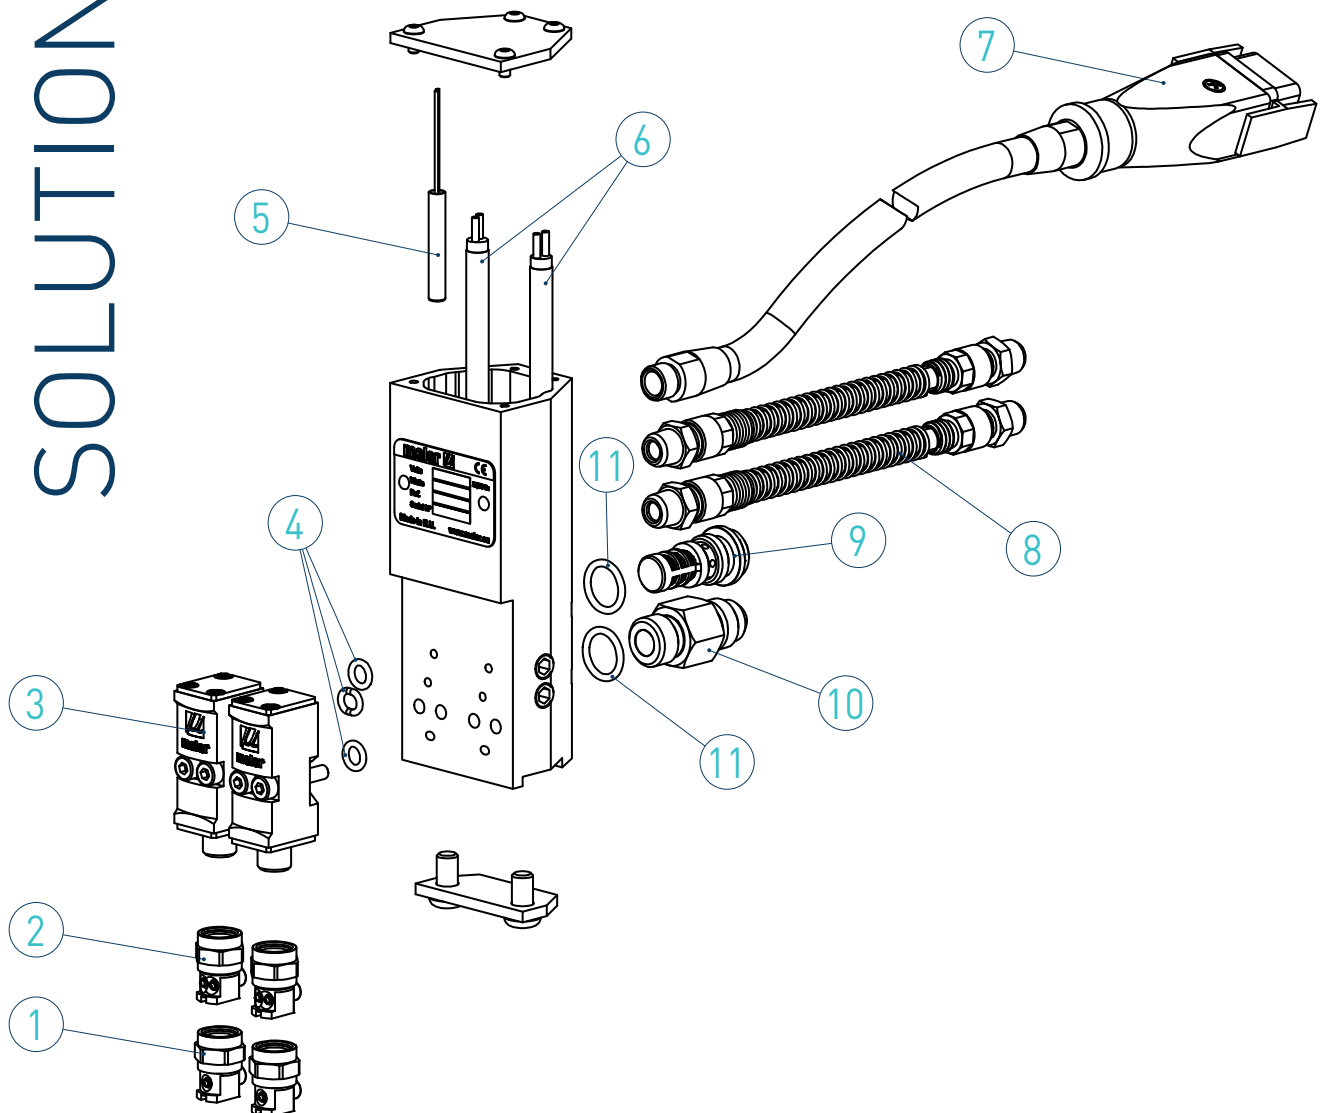

GLUING SOLUTIONS